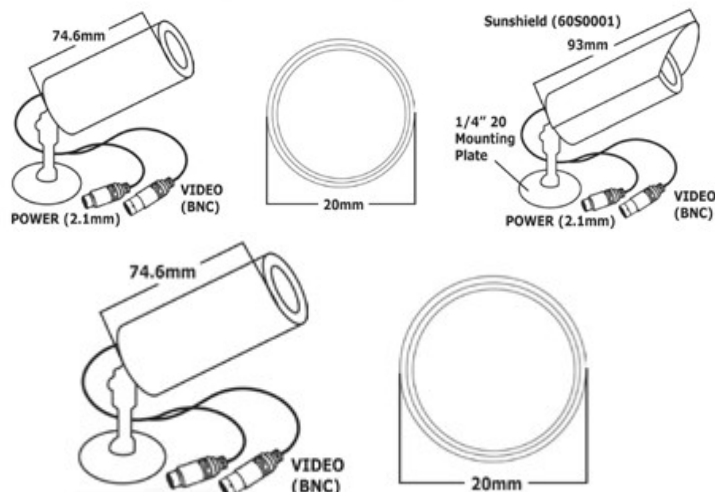

FILAIRE - MINI - CCD EXTERIEUR

Mini CCD Extérieur

- *1/4 CCD , Affichage 420 lignes
- *Installation facile
- *Matériel de fixation fourni
- *Utilisable pour la surveillance d'enfants, de personnes âgées, et souvent utilisées pour une prévention anti-vols, surveillance de nuit, et sécurisation du domicile.

Couleur

CCD

Garantie
1 an

420
lignes

Spécifications

AHT-CAM50

Vidéo signal system: NTSC/PAL

Gamma : 0.45

Vidéo output: 1.0Vp-p/75-ohm

Capteur : 1/4-inch Sharp CCD interline

Lens: F 3.6 mm

Nombre de pixels (H x V): EIA/NTSC: 537 x 505

Scanning system: 2:1 interlace

Alimentation: 12V DC +/- 1V

Résolution: 420 TV lignes

Consommation : max. 2.0W

Illumination minimum : 0.5 lux

Température d'utilisation: 0 deg. C to 50 deg. C

S/N ratio: min. 52dB

Température de stockage: -10 deg. C to 50 deg. C

Montage facile avec le support fourni

Structure

Matériel fourni